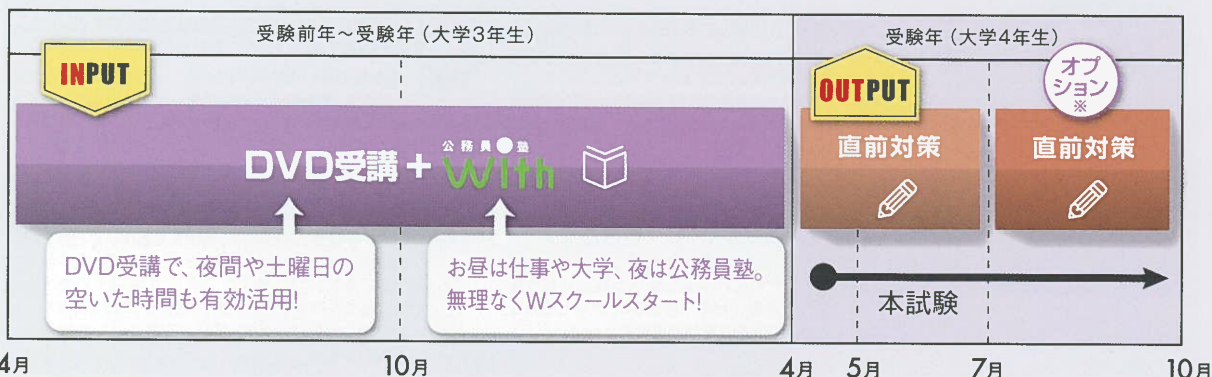

リーズナブルな受講料!インプットは「DVD」でアウトプットは「対面授業」で

公務員
特別科

ロングランコースB

教養+専門

教 養

めざす職業 国家公務員(一般職・専門職) / 地方上級 / 市・町職員 / 警察官 / 消防士 等
受講期間 受験前年度4月から随時 ▶ 受験年度7月
(受験年度4月~7月は対面授業・問題演習)

受験前年4月より随時入学

転職希望者 学内講座受講生

一部Web又はDVD受講となる場合があります。

転職希望者にオススメ!(受験年度)4月よりLIVE受講へ

3月までは働きたい、仕事帰りを活かしたい、効率的に勉強を進めたいあなたには『ロングランコースB』がオススメです。基礎講義はDVD受講、直前期における問題演習は対面授業なので、貴方の空き時間を有効活用することができます。問題演習量が全く足りない大学学内講座受講生にもオススメです。このコースの特長は、大手資格スクールのよ

うな「質問対応はFAXやメール」ではなく、DVDで実際に授業をしている講師に直接質問ができる点です。また、公務員特別科生と同じスケジュールで模擬試験を実施するので、理解度を計りながら勉強をすすめることができます。

※秋の市役所等試験にチャレンジされる方は、10月までの問題演習講座(対面授業)をオプションとしてつける事ができます。

INPUT

【受験前年】4月より随時～翌年3月末

DVD受講を中心に自分のペースで勉強

DVD受講

仕事帰りや土曜日にDVD受講。自分のスケジュールに合わせた学習が可能です。できるだけ公務員特別科(対面授業)と同じペースで視聴することをおすすめします。
視聴できる時間は各校により異なります。各校へお問い合わせください。

公務員●塾
With

週に2日～3日実施されている初級試験対策の夜間講座。教養分野の土台作りとして最適です。

講義スケジュールについては、各校へお問い合わせください。

ここが違う!

- ★ 常時質問対応
- ★ 定期的に
  カウンセリング実施
- ★ 模擬試験を実施

OUTPUT

【受験年】4月～7月

対面講義でたっぷり問題演習

直前対策 [4月生]

一部Web又はDVD受講となる場合があります。

直前期となる4月からは、問題演習をたっぷり。対面での解説講義がありますので、分からない問題はその場で解決できます。また、ここからは同じ目標を持つ仲間と一緒に勉強です。情報交換をしたりと互いに刺激合えます!

詳しくはP.23をご参照ください。

SCHEDULE

講義 問題演習

※オプションの直前対策は、9・10月に行われる市・町職員採用試験(上級)に対応した問題演習講義です[直前対策(7月生)]。