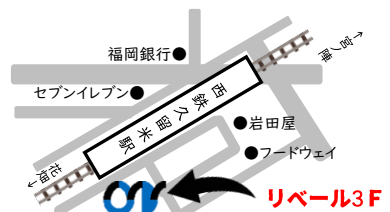

御来校の際は『1階 入口』をご利用ください